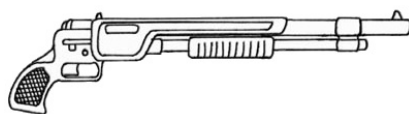

Goncz-Taurus 20-Gauge Rifle	
Type : Fusil à pompe	Munition : CAL20 (3D6/1D6+3/1D6)
Précision : +1	Fiabilité : standard
Disponibilité : Commun	Portée : 50 mètres
Dissimulation : Manteau	Prix : 450 eb
Chargeur : 10	Longueur : 57 cm
Cadence : 1	Pays : Brésil
Fusil à pompe relativement discret et étonnamment précis dans son genre. Vendu dans le monde entier.