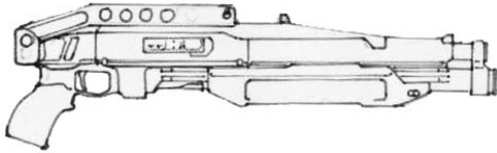

Militech CSH-45	
Type : Fusil à pompe	Munition : CAL10 (5D6/2D6+2/1D6+2)
Précision : 0	Fiabilité : standard
Disponibilité : Commun	Portée : 50 mètres
Dissimulation : Non dissimulable	Prix : 625 eb
Chargeur : 7	Référence : Datafortress 2020
Cadence : 1	Longueur : 84 cm
	Pays : USA
Big, mean, intimidating. The whipper grip and folding stock are nice touches as well.