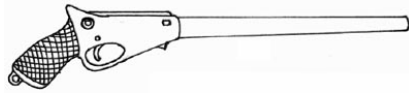

Enfield-Ubishi Last Chance	
Type : Fusil à pompe	Munition : CAL12 (4D6/2D6/1D6+1)
Précision : 0	Fiabilité : faible
Disponibilité : Commun	Portée : 25 mètres
Dissimulation : Manteau	Prix : 60 eb
Chargeur : 1	Référence : EuroSource
Cadence : 1	Longueur : 45 cm
	Pays : Royaume-Uni
Fusil "de secours" en polymères plastiques. Explose sur un lancé de 1 suivi de 1,2 ou 3.