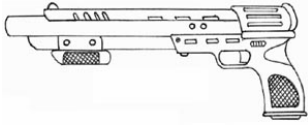

Sungan Hob-12

Type : Fusil à pompe	Munition : CAL12 (4D6/2D6/1D6+1)
Précision : -2	Fiabilité : très bonne
Disponibilité : Commun	Portée : 25 mètres
Dissimulation : Manteau	Prix : 280 eb
Chargeur : 10	Longueur : 48 cm
Cadence : 2	Pays : Corée

Cette arme conçue pour le combat très rapproché est une des rares productions personnelles de la firme Sungan, premier fabricant d'armes en Corée, qui s'est spécialisé dans la fabrication sous licence des produits des firmes Arasaka, Militech et Remington. Ces copies d'armes sont un peu moins chères que leurs modèles et ont des caractéristiques à peine inférieures.

Tambu 501 AirBrush

Type : Fusil à pompe	Munition : CAL12 (4D6/2D6/1D6+1)
Précision : +1	Fiabilité : standard
Disponibilité : Médiocre	Portée : 50 mètres
Dissimulation : Non dissimulable	Prix : 640 eb
Chargeur : 10	Référence : Blackhammer Cyberpunk Project
Cadence : 1	Longueur : 110 cm
	Pays : Japon

Ce fusil à pompe est apprécié pour son faible poids et sa bonne capacité due à sa configuration bullpup.

Winchester Nevada 10

Type : Fusil à pompe	Munition : CAL10 (5D6/2D6+2/1D6+2)
Précision : 0	Fiabilité : standard
Disponibilité : Commun	Portée : 50 mètres
Dissimulation : Non dissimulable	Prix : 500 eb
Chargeur : 8	Longueur : 101 cm
Cadence : 1	Pays : USA

Cette arme est vendue dans le monde entier par une filiale de Militech comme fusil de chasse au gros gibier. Elle peut souvent être trouvée derrière un comptoir de bar ou d'hôtel. Son aspect massif a un potentiel dissuasif très puissant. La version "Otario" consiste en un fusil identique, qui tire une balle de 7 mm C (dégâts : 5D6, précision : +1, portée : 350 mètres) plus dévastatrice sur une cible protégée par une armure ou lointaine.