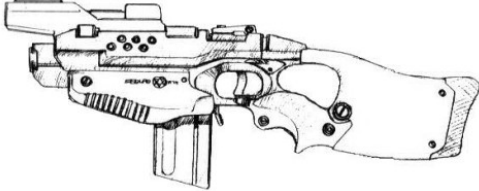

Seburo PAS-14	
Type : Shotgun semi-automatique	Munition : CAL12 (4D6/2D6/1D6+1)
Précision : +2	Fiabilité : très bonne
Disponibilité : Médiocre	Portée : 50 mètres
Dissimulation : Non dissimulable	Prix : 1395 eb
Chargeur : 10	Référence : Datafortress 2020
Cadence : 2	Longueur : 58 cm
	Pays : Japon
Avec ce shotgun semi-automatique Seburo joue avec le marché et s'assure que seuls les véritables professionnels pourront se l'offrir. Grâce à sa crosse démontable le PAS-14 peut se dissimuler dans un manteau.