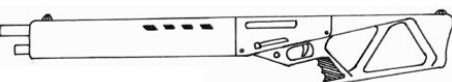

Sternmeyer Stakeout 10	
Type : Shotgun semi-automatique	Munition : CAL12 (4D6/2D6/1D6+1)
Précision : -1	Fiabilité : standard
Disponibilité : Rare	Portée : 50 mètres
Dissimulation : Non dissimulable	Prix : 450 eb
Chargeur : 10	Référence : Cyberpunk 2020
Cadence : 2	Longueur : 96 cm
	Pays : Allemagne