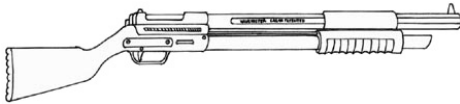

Winchester Nevada 10

Type : Fusil à pompe	Munition : CAL10 (5D6/2D6+2/1D6+2)
Précision : 0	Fiabilité : standard
Disponibilité : Commun	Portée : 50 mètres
Dissimulation : Non dissimulable	Prix : 500 eb
Chargeur : 8	Longueur : 101 cm
Cadence : 1	Pays : USA

Cette arme est vendue dans le monde entier par une filiale de Militech comme fusil de chasse au gros gibier. Elle peut souvent être trouvée derrière un comptoir de bar ou d'hôtel. Son aspect massif a un potentiel dissuasif très puissant. La version "Otario" consiste en un fusil identique, qui tire une balle de 7 mm C (dégâts : 5D6, précision : +1, portée : 350 mètres) plus dévastatrice sur une cible protégée par une armure ou lointaine.