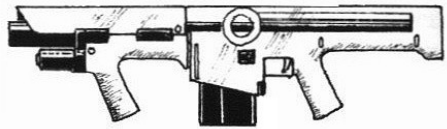

Heckler & Koch Ardvark	
Type : Shotgun semi-automatique	Munition : CAL12 (4D6/2D6/1D6+1)
Précision : +2	Fiabilité : très bonne
Disponibilité : Médiocre	Portée : 50 mètres
Dissimulation : Non dissimulable	Prix : 1050 eb
Chargeur : 8	Référence : Datafortress 2020
Cadence : 2	Longueur : 85 cm
	Pays : Allemagne
Fin, profilé et efficace, l'Ardvark est un shotgun bien designé par Heckler & Koch.