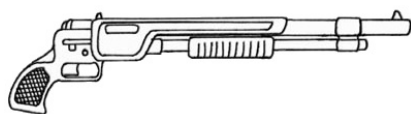

Goncz-Taurus 20-Gauge Rifle	
Type : Fusil à pompe	Munition : CAL20 (3D6/1D6+3/1D6)
Précision : +1	Fiabilité : standard
Disponibilité : Commun	Portée : 50 mètres
Dissimulation : Manteau	Prix : 450 eb
Chargeur : 10	Longueur : 57 cm
Cadence : 1	Pays : Brésil
Fusil à pompe relativement discret et étonnamment précis dans son genre. Vendu dans le monde entier.