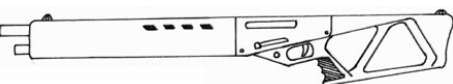

Sternmeyer Stakeout 10	
Type : Shotgun semi-automatique	Munition : CAL12 (4D6/2D6/1D6+1)
Précision : -1	Fiabilité : standard
Disponibilité : Rare	Portée : 50 mètres
Dissimulation : Non dissimulable	Prix : 450 eb
Chargeur : 10	Référence : Cyberpunk 2020
Cadence : 2	Longueur : 96 cm
	Pays : Allemagne