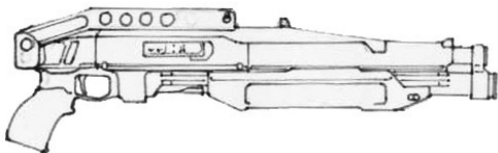

Militech CSH-45	
Type : Fusil à pompe	Munition : CAL10 (5D6/2D6+2/1D6+2)
Précision : 0	Fiabilité : standard
Disponibilité : Commun	Portée : 50 mètres
Dissimulation : Non dissimulable	Prix : 625 eb
Chargeur : 7	Référence : Datafortress 2020
Cadence : 1	Longueur : 84 cm
	Pays : USA
Big, mean, intimidating. The whipper grip and folding stock are nice touches as well.