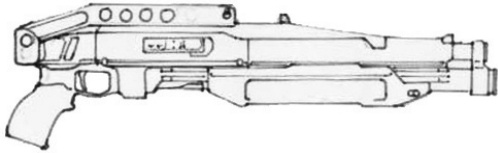

Militech CSH-45	
Type : Fusil à pompe	Munition : CAL10 (5D6/2D6+2/1D6+2)
Précision : 0	Fiabilité : standard
Disponibilité : Commun	Portée : 50 mètres
Dissimulation : Non dissimulable	Prix : 625 eb
Chargeur : 7	Référence : Datafortress 2020
Cadence : 1	Longueur : 84 cm
	Pays : USA
Big, mean, intimidating. The whipper grip and folding stock are nice touches as well.