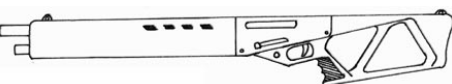

Sternmeyer Stakeout 10	
Type : Shotgun semi-automatique	Munition : CAL12 (4D6/2D6/1D6+1)
Précision : -1	Fiabilité : standard
Disponibilité : Rare	Portée : 50 mètres
Dissimulation : Non dissimulable	Prix : 450 eb
Chargeur : 10	Référence : Cyberpunk 2020
Cadence : 2	Longueur : 96 cm
	Pays : Allemagne