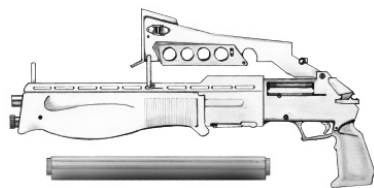

Franchi SPAS-12S	
Type : Shotgun semi-automatique	Munition : CAL12 (4D6/2D6/1D6+1)
Précision : 0	Fiabilité : très bonne
Disponibilité : Commun	Portée : 50 mètres
Dissimulation : Non dissimulable	Prix : 575 eb
Chargeur : 5	Référence : Cyberpunk 2021
Cadence : 2	Longueur : 72 cm, crosse repliée
	Pays : Italie
Version raccourcie du SPAS-12, ce shotgun est, fait rare pour une arme de cette catégorie, livré avec un impressionnant silencieux de 45 cm de long. Lorsque le silencieux est en place la précision passe à -1, car il alourdit considérablement l'avant du canon.