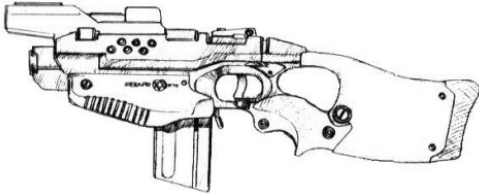

Seburo PAS-14	
Type : Shotgun semi-automatique	Munition : CAL12 (4D6/2D6/1D6+1)
Précision : +2	Fiabilité : très bonne
Disponibilité : Médiocre	Portée : 50 mètres
Dissimulation : Non dissimulable	Prix : 1395 eb
Chargeur : 10	Référence : Datafortress 2020
Cadence : 2	Longueur : 58 cm
	Pays : Japon
Avec ce shotgun semi-automatique Seburo joue avec le marché et s'assure que seuls les véritables professionnels pourront se l'offrir. Grâce à sa crosse démontable le PAS-14 peut se dissimuler dans un manteau.