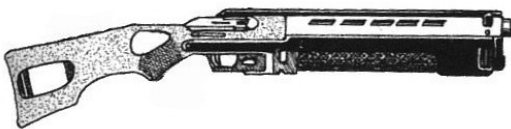

Smith & Wesson SAS-911	
Type : Shotgun semi-automatique	Munition : CAL12 (4D6/2D6/1D6+1)
Précision : +1	Fiabilité : standard
Disponibilité : Médiocre	Portée : 50 mètres
Dissimulation : Non dissimulable	Prix : 620 eb
Chargeur : 9	Référence : Datafortress 2020
Cadence : 1	Longueur : 75 cm
	Pays : USA
Populaire dans les milieux policiers et de la sécurité, ce shotgun a un look volontairement agressif.