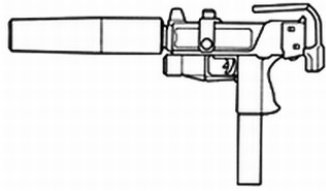

Ingram Smartgun Model 20T	
Type : Pistolet mitrailleur lourd	Munition : 11 mm C (3D6+2)
Précision : +1	Fiabilité : standard
Disponibilité : Commun	Portée : 100 mètres
Dissimulation : Veste	Prix : 810 eb
Chargeur : 32	Référence : Shadowrun
Cadence : 2/3/20	Longueur : 28 cm, crosse repliée, sans silencieux
	Pays : USA
Cette arme est équipée d'une connexion superarme de série. Crosse repliée la précision tombe à 0.