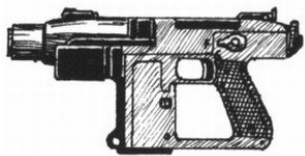

Militech Bullfighter	
Type : Pistolet mitrailleur lourd	Munition : 11 mm C (3D6+2)
Précision : +1	Fiabilité : très bonne
Disponibilité : Médiocre	Portée : 150 mètres
Dissimulation : Veste	Prix : 560 eb
Chargeur : 20	Référence : Datafortress 2020
Cadence : 2/3/15	Longueur : 30 cm
	Pays : USA
Ce pistolet mitrailleur compact est apprécié dans le milieu professionnel. Il est léger, avec un compensateur de recul suffisant pour tirer à une main et assez petit pour être caché dans une veste. Existe également avec chargeur de 30 balles.