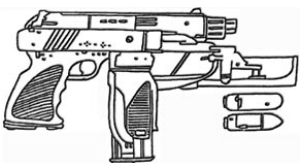

Militech PM-10	
Type : Pistolet mitrailleur lourd	Munition : 10 mm (2D6+3)
Précision : +1	Fiabilité : standard
Disponibilité : Excellente	Portée : 100 mètres
Dissimulation : Veste	Prix : 455 eb
Chargeur : 30	Référence : Chrome
Cadence : 2/20	Longueur : 33 cm
	Pays : USA
Lance-grenades en option : LRD -1 M C mini-grenade 25 mm, 4 2 ST 200 eb.