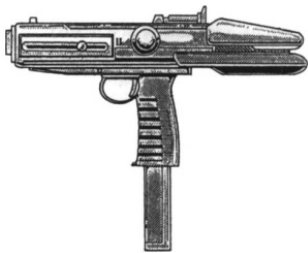

Nova Arms Hodges	
Type : Pistolet mitrailleur lourd	Munition : 11 mm C (3D6+2)
Précision : 0	Fiabilité : standard
Disponibilité : Excellente	Portée : 150 mètres
Dissimulation : Manteau	Prix : 395 eb
Chargeur : 40	Référence : Datafortress 2020
Cadence : 2/20	Longueur : 32 cm
	Pays : USA
An inexpensive and common submachin gun favored with street gangs and third world nations.