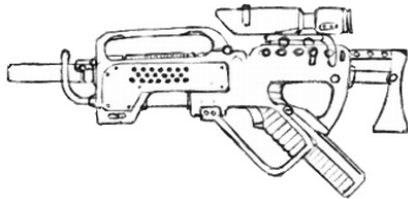

Militech ASG-2	
Type : Pistolet mitrailleur lourd	Munition : 11 mm C (3D6+2)
Précision : +1	Fiabilité : très bonne
Disponibilité : Médiocre	Portée : 250 mètres
Dissimulation : Non dissimulable	Prix : 780 eb
Chargeur : 28	Référence : Cyberpunk 2021
Cadence : 2/3/28	Longueur : 54 cm, crosse repliée
	Pays : USA
Pistolet mitrailleur à vocation militaire, le Militech ASG-2 a en partie été conçu sur les bases d'un fusil d'assaut. En retirant la lunette de visée il est possible de le dissimuler sous un manteau. En plus de cette lunette il est équipé d'une lampe tactique ou d'une visée laser au choix (placée sous le canon).