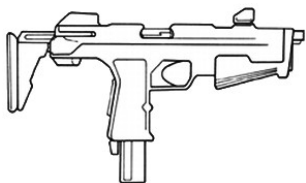

SCK Model 100 SMG	
Type : Pistolet mitrailleur lourd	Munition : 11 mm C (3D6+2)
Précision : +1	Fiabilité : standard
Disponibilité : Médiocre	Portée : 150 mètres
Dissimulation : Manteau	Prix : 725 eb
Chargeur : 30	Référence : Shadowrun
Cadence : 2/3/30	Longueur : 41 cm, crosse repliée
	Pays : Japon
Fabriqué par Shin Chou Kogyo, Tokyo, le SCK Model 100 est utilisé par la plupart des forces de sécurité du Japon. Il est équipé en standard d'une liaison superarme. S'il on tire avec la crosse repliée, la précision tombe à 0.