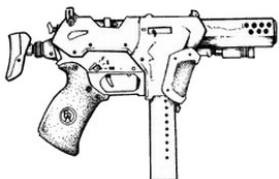

## LES PISTOLETS MITRAILLEURS TRES LOURDS

Les pistolets mitrailleurs lourds ont fleuri après les années 2000, sans doutes à cause de l'apparition des armures personnelles légères. Ils y ont perdu en dissimulation et nécessitent une solide poigne pour être maîtrisés car ils ont souvent de puissance de feu équivalente à celle des fusils d'assaut du siècle dernier. Les pistolets mitrailleurs lourds équipent les forces de police, les commandos de l'armée et surtout les milices corporatistes.

Arasaka MZ-045	
Type : Pistolet mitrailleur très lourd	Munition : 12 mm (4D6+1)
Précision : -2	Fiabilité : standard
Disponibilité : Rare	Portée : 150 mètres
Dissimulation : Manteau	Prix : 815 eb
Chargeur : 25	Référence : Datafortress 2020
Cadence : 2/3/25	Longueur : 32 cm
	Pays : Japon
Même la crosse rétractible ne peut faire grand chose pour la précision de ce pistolet mitrailleur lourd. Néanmoins il vaut mieux avoir cette arme entre les mains que pointer contre vous, ses dommages étant dévastateurs.	