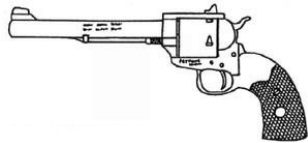

Freedom Arms .454 Casull	
Type : Revolver très lourd Précision : -1 Disponibilité : Rare Dissimulation : Veste Chargeur : 5 Cadence : 1	Munition : .454 (4D6+3) Fiabilité : standard Portée : 50 mètres Prix : 220 eb Référence : Cyberpunk 2021 Longueur : 26 cm Pays : USA
Encore une arme pour les nostalgiques du Far West. Le .454 est une munition énorme pour une arme de poing, à la puissance très destructrice. On ne voyait pas bien, à l'époque de sa mise en circulation, quelle était l'utilité d'une telle arme dans le civil. En 2020, on lui a trouvé un usage certain.