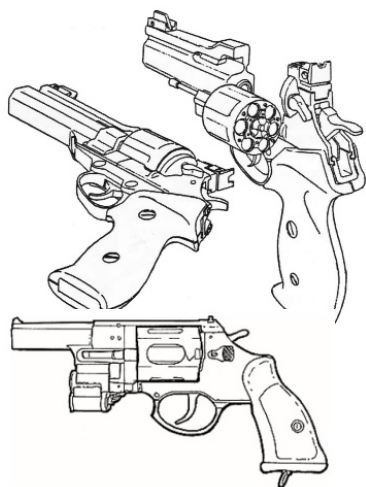

Mateba Model 208	
Type : Revolver lourd Précision : +2 Disponibilité : Médiocre Dissimulation : Veste Chargeur : 6 Cadence : 2	Munition : .357M (3D6+2) Fiabilité : très bonne Portée : 50 mètres Prix : 620 eb Référence : Cyberpunk 2021 Longueur : 25 cm Pays : Italie
Le modèle 208 est pratiquement identique au 207, à part qu'il tire du 357 Magnum.	

R-92KS	
Type : Revolver léger Précision : -1 Disponibilité : Rare Dissimulation : Poche Chargeur : 5 Cadence : 1	Munition : 8 mm (2D6) Fiabilité : très bonne Portée : 25 mètres Prix : 125 eb Référence : Cyberpunk 2021 Longueur : 16 cm Pays : Russie
Revolver développé pour les services secrets russes (MVD).