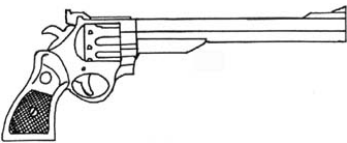

Smith & Wesson Combat Magnum Mod. 29	
Type : Revolver lourd Précision : +1 Disponibilité : Commun Dissimulation : Veste Chargeur : 6 Cadence : 1	Munition : .44M (4D6) Fiabilité : standard Portée : 50 mètres Prix : 250 eb Référence : Cyberpunk 2021 Longueur : 30 cm Pays : USA
Une arme imposante qui comptait parmi les plus puissantes de sa catégorie. Particulièrement efficace et précise.