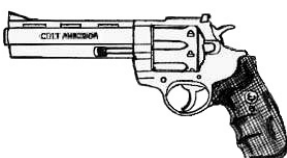

Colt Anaconda	
Type : Revolver lourd	Munition : .44M (4D6)
Précision : +1	Fiabilité : très bonne
Disponibilité : Commun	Portée : 50 mètres
Dissimulation : Veste	Prix : 300 eb
Chargeur : 6	Référence : Cyberpunk 2021
Cadence : 1	Longueur : 30 cm
	Pays : USA