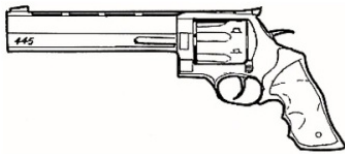

Dan Wesson 445 SuperMag	
Type : Revolver très lourd Précision : +1 Disponibilité : Médiocre Dissimulation : Manteau Chargeur : 6 Cadence : 1	Munition : .445 (4D6+2) Fiabilité : très bonne Portée : 50 mètres Prix : 350 eb Référence : Cyberpunk 2021 Longueur : 37 cm Pays : USA
Fabriquée en acier inoxydable et avec une poignée anti-dérapante, la conception de cette arme est de très bonne qualité.