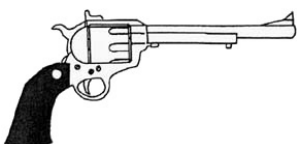

Colt .45 Peacemaker	
Type : Revolver très lourd	Munition : .454 (4D6+3)
Précision : 0	Fiabilité : très bonne
Disponibilité : Rare	Portée : 50 mètres
Dissimulation : Poche	Prix : 100 eb
Chargeur : 6	Référence : Cyberpunk 2021
Cadence : 2	Longueur : 24 cm
	Pays : USA