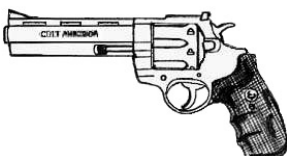

Colt Anaconda	
Type : Revolver lourd	Munition : .44M (4D6)
Précision : +1	Fiabilité : très bonne
Disponibilité : Commun	Portée : 50 mètres
Dissimulation : Veste	Prix : 300 eb
Chargeur : 6	Référence : Cyberpunk 2021
Cadence : 1	Longueur : 30 cm
	Pays : USA