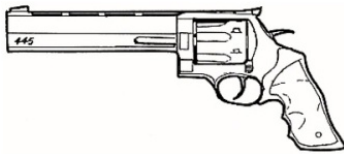

Dan Wesson 445 SuperMag	
Type : Revolver très lourd Précision : +1 Disponibilité : Médiocre Dissimulation : Manteau Chargeur : 6 Cadence : 1	Munition : .445 (4D6+2) Fiabilité : très bonne Portée : 50 mètres Prix : 350 eb Référence : Cyberpunk 2021 Longueur : 37 cm Pays : USA
Fabriquée en acier inoxydable et avec une poignée anti-dérapante, la conception de cette arme est de très bonne qualité.