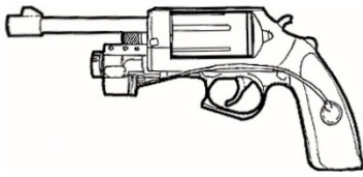

Yesaul

Type : Revolver lourd	Munition : 5,45S (4D6)
Précision : -1	Fiabilité : standard
Disponibilité : Rare	Portée : 50 mètres
Dissimulation : Veste	Prix : 325 eb
Chargeur : 5	Référence : Cyberpunk 2021
Cadence : 1	Longueur : 27 cm
	Pays : Ukraine

Revolver très inusuel qui tire une balle de fusil.