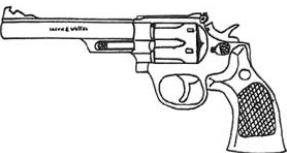

Smith & Wesson Combat Magnum Mod. 66	
Type : Revolver lourd Précision : 0 Disponibilité : Commun Dissimulation : Veste Chargeur : 6 Cadence : 2	Munition : .357M (3D6+2) Fiabilité : très bonne Portée : 50 mètres Prix : 150 eb Référence : Cyberpunk 2021 Longueur : 24 cm Pays : USA