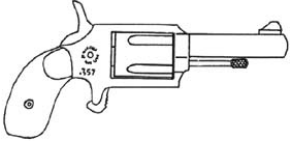

Cop .357 Derringer	
Type : Revolver lourd Précision : 0 Disponibilité : Commun Dissimulation : Poche Chargeur : 4 Cadence : 2	Munition : .357M (3D6+2) Fiabilité : très bonne Portée : 30 mètres Prix : 100 eb Référence : Cyberpunk 2021 Longueur : 15 cm Pays : USA