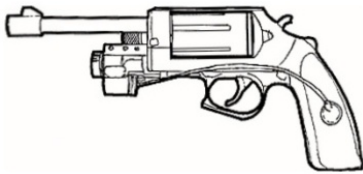

Yesaul

Type : Revolver lourd	Munition : 5,45S (4D6)
Précision : -1	Fiabilité : standard
Disponibilité : Rare	Portée : 50 mètres
Dissimulation : Veste	Prix : 325 eb
Chargeur : 5	Référence : Cyberpunk 2021
Cadence : 1	Longueur : 27 cm
	Pays : Ukraine

Revolver très inusuel qui tire une balle de fusil.