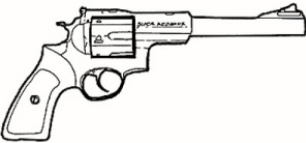

Ruger Super Redhawk	
Type : Revolver lourd Précision : +1 Disponibilité : Médiocre Dissimulation : Veste Chargeur : 6 Cadence : 1	Munition : .44M (4D6) Fiabilité : très bonne Portée : 50 mètres Prix : 300 eb Référence : Cyberpunk 2021 Longueur : 28 cm Pays : USA
Un "must" en matière de revolver de gros calibre. On ne lui connaît que des avantages.