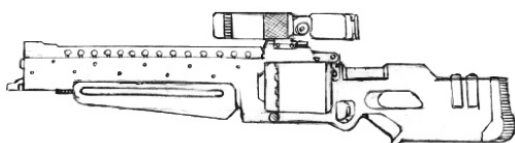

Militech USS-10	
Type : Shotgun de précision Précision : +2 Disponibilité : Médiocre Dissimulation : Non dissimulable Chargeur : 8 Cadence : 1	Munition : CAL10 APFSDS (4D10 AP) Fiabilité : très bonne Portée : 500 mètres Prix : 910 eb Référence : Cyberpunk 2021 Longueur : 82 cm Pays : USA
Le calibre 10 APFSDS est décidément à la mode en ce moment et Militech sort sa propre version. La firme a fait un étrange choix de design pour son arme car au lieu du traditionnel chargeur, c'est un barillet qui est utilisé.