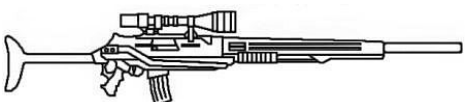

Arasaka-Barret Light 20	
Type : Fusil de précision lourd	Munition : 20 mm (8D10 AP)
Précision : 0	Fiabilité : très bonne
Disponibilité : Rare	Portée : 1500 mètres
Dissimulation : Non dissimulable	Prix : 2000 eb
Chargeur : 10	Référence : Cyberpunk 2020
Cadence : 1	Longueur : 131 cm
	Pays : Japon