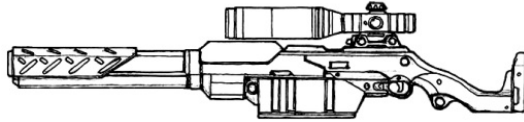

Seburo Yari	
Type : Fusil de précision lourd Précision : +2 Disponibilité : Rare Dissimulation : Non dissimulable Chargeur : 4 Cadence : 1	Munition : 30 mm (9D10 AP) Fiabilité : très bonne Portée : 2000 mètres Prix : 6775 eb Référence : Datafortress 2020 Longueur : 128 cm Pays : Japon
Le Yari est l'un des plus puissants sniper jamais produit. L'utilisation d'un bipied est plus que recommandé, et de toute façon il est impossible de tirer autrement qu'en position couchée. L'immense recul de cette arme est aisément capable de disloquer une épaule, voir pire. Ses munitions standards sont des balles perce-armures enrobées de téflon ou d'uranium appauvri, capables de pénétrer le blindage d'un tank. L'utiliser sur une cible humaine revient à tirer au bazooka sur une araignée, bien qu'elle soit très efficace contre les ACPA et les full borgs, même les modèles militaires.