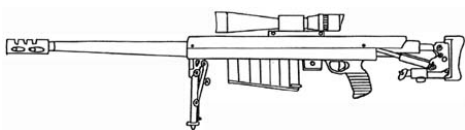

Arasaka-Barret Light 20	
Type : Fusil de précision lourd	Munition : 20 mm (8D10 AP)
Précision : 0	Fiabilité : très bonne
Disponibilité : Rare	Portée : 1500 mètres
Dissimulation : Non dissimulable	Prix : 2000 eb
Chargeur : 10	Référence : Cyberpunk 2020
Cadence : 1	Longueur : 131 cm
	Pays : Japon