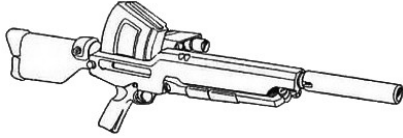

Militech ATR-97	
Type : Fusil de précision lourd Précision : +2 Disponibilité : Rare Dissimulation : Non dissimulable Chargeur : 8 Cadence : 1	Munition : 20 mm (8D10 AP) Fiabilité : très bonne Portée : 500 mètres Prix : 1590 eb Référence : Datafortress 2020 Longueur : 115 cm Pays : USA
Bien qu'elle ne soit pas l'arme anti-tank qu'elle clame être, cette arme est un excellent choix pour détruire un borgs déchaîné voir même une ACPA légère qui passait dans le coin. Les agences de police et les forces militaires à travers le globe apprécient son aide dans la guerre contre les crimes de cyborgs.