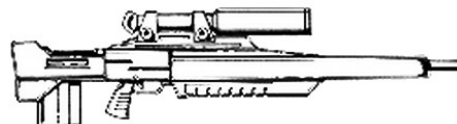

Tambu No.15 Archer	
Type : Fusil de précision lourd Précision : +2 Disponibilité : Rare Dissimulation : Non dissimulable Chargeur : 15 Cadence : 1	Munition : .300WM (6D6+3) Fiabilité : très bonne Portée : 800 mètres Prix : 1450 eb Référence : Blackhammer Cyberpunk Project Longueur : 98 cm Pays : Japon
Fusil de précision lourd populaire chez les assassins, l'Archer est plus court que la plupart des armes de ce calibre grâce à son design bullpup.