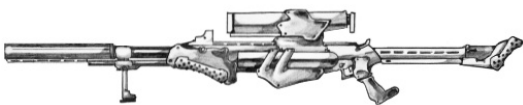

Militech TSATW Grizzly	
Type : Fusil de précision lourd Précision : +2 Disponibilité : Rare Dissimulation : Non dissimulable Chargeur : 1 Cadence : 1	Munition : 30 mm (9D10 AP) Fiabilité : très bonne Portée : 2000 mètres Prix : 6230 eb Référence : Cyberpunk 2021 Longueur : 162 cm Pays : USA
Militech complète sa gamme d'armes de calibre 30 mm avec cet immense fusil qui n'a qu'un seul but, donner la mort à coup sûr. Il est plus proche du canon léger que d'une arme portable.