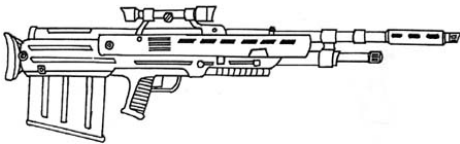

Militech Cyborg Rifle	
Type : Fusil de précision lourd Précision : +1 Disponibilité : Médiocre Dissimulation : Non dissimulable Chargeur : 30 Cadence : 2	Munition : .300WM (6D6+3) Fiabilité : standard Portée : 500 mètres Prix : 800 eb Référence : Chrome 2 Longueur : 115 cm Pays : USA