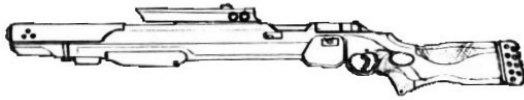

Seburo PAS-R2	
Type : Shotgun de précision Précision : +3 Disponibilité : Rare Dissimulation : Non dissimulable Chargeur : 12 Cadence : 1	Munition : CAL10 APFSDS (4D10 AP) Fiabilité : très bonne Portée : 500 mètres Prix : 1660 eb Référence : Datafortress 2020 Longueur : 105 cm Pays : Japon
Seburo a initié une nouvelle approche des fusils de précision en les combinant avec un shotgun. Le PAS-R2 tire des munitions APFSDS (Armor Piercing Fin Stabilized Discarding Sabot) avec une précision extrême. Ces munitions sont capables d'arrêter un véhicule et autres cibles faiblement blindées tout en étant bien moins cher que le calibre .50.