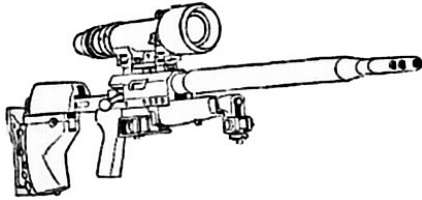

PGM Ultima Ratio S9	
Type : Fusil de précision lourd Précision : +3/+6 Disponibilité : Rare Dissimulation : Non dissimulable Chargeur : 6 Cadence : 1	Munition : 7,62 APFSDS (8D6+2) Fiabilité : très bonne Portée : 2500 mètres Prix : 18550 eb Référence : Cyberpunk 2021 Longueur : 112 cm Pays : France
Cette arme tire du 7,62 mm Armor-Piercing Fin-Stabilized Discarding Sabot, une munition sous-calibrée en uranium qui traverse aisément les armures. Elle est équipée d'une crosse absorbante de recul et d'un gyrostabilisateur. Pourtant son réel atout est son système de ciblage. Le "Full Sensing" est un système de ciblage contrôlé par ordinateur à large spectre qui offre une précision sans commune mesure. Ce système peut voir à travers les murs et détecter les camouflages thermo-optiques et doit être interfacé avec le tireur. Des chargeurs de 10 à 20 balles sont également disponibles.