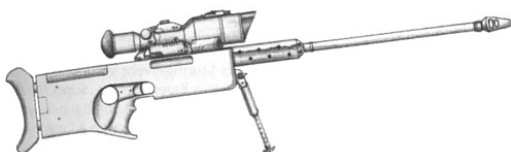

Mauser SEK 41	
Type : Fusil de précision lourd Précision : +3 Disponibilité : Rare Dissimulation : Non dissimulable Chargeur : 5 Cadence : 2	Munition : .338LM (7D6+2) Fiabilité : très bonne Portée : 1400 mètres Prix : 2970 eb Référence : Datafortress 2020 Longueur : 134 cm Pays : Allemagne
A large caliber sniper/hunting rifle, originally intended to bring down big game, but often used by anti-cyborg police sharpshooters.