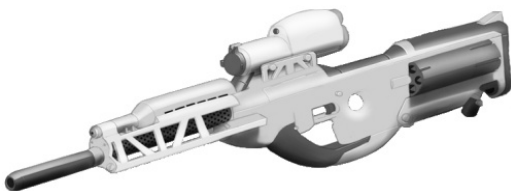

Colt-Mausier M2X Cannon

Type : Fusil de précision lourd
Précision : 0
Disponibilité : Rare
Dissimulation : Non dissimulable
Chargeur : 8
Cadence : 1

Munition : 20 mm ISP (4D10+6*)
Fiabilité : standard
Portée : 600 mètres
Prix : 3050 eb
Référence : Chrome 2
Longueur : 178 cm
Pays : USA

* Armure réduite au quart. Si les dégâts sont absorbés mais dépassent la moitié des PA, la cible endure néanmoins le quart des dégâts du fait de l'impact.

Constitutional Arms S51

Type : Fusil de précision lourd
Précision : +3
Disponibilité : Rare
Dissimulation : Non dissimulable
Chargeur : 6
Cadence : 2

Munition : .408 (5D10)
Fiabilité : très bonne
Portée : 1800 mètres
Prix : 3455 eb
Référence : Datafortress 2020
Longueur : 122 cm
Pays : USA

The S51 utilizes a bullpup revolver configuration for maximum accuracy and removable cylinders for faster reloading. The cylinders on this weapon are long, allowing for specialized loads, and because it's a revolver you can mix and match rounds for any situation that might arise. Each re-usable cylinder can be programmed with the precise type of round loaded, which will display in the scope, or via smartlink, allowing you to select the round you need quickly.