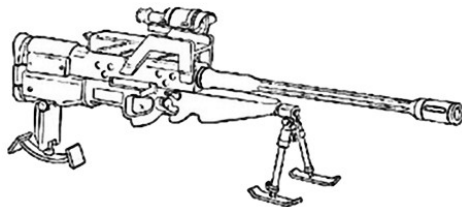

Stolvoboy BRZ-76	
Type : Fusil de précision lourd Précision : +3 Disponibilité : Rare Dissimulation : Non dissimulable Chargeur : 10 Cadence : 1	Munition : .300WM (6D6+3) Fiabilité : standard Portée : 1000 mètres Prix : 3520 eb Référence : Datafortress 2020 Longueur : 108 cm Pays : Russie
L'un des meilleurs fusil de précision anti-tank russe. Son chargeur hélicoïdal monté au dessus du canon est bien pensé.