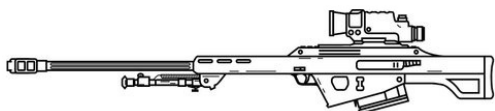

Armalite-Barrett CSR-50	
Type : Fusil de précision lourd	Munition : .50 BMG (6D10)
Précision : +4	Fiabilité : très bonne
Disponibilité : Rare	Portée : 1800 mètres
Dissimulation : Non dissimulable	Prix : 3925 eb
Chargeur : 10	Référence : Cyberpunk 2021
Cadence : 1	Longueur : 161 cm
	Pays : USA
Le CSR-50 est la version bullpup du M90, plus précise, plus perfectionnée mais aussi plus chère.