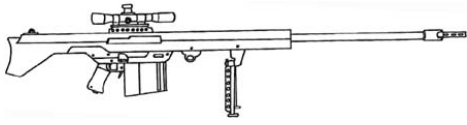

Armalite-Barrett M90

Type : Fusil de précision lourd
Précision : +3
Disponibilité : Rare
Dissimulation : Non dissimulable
Chargeur : 10
Cadence : 1

Munition : .50 BMG (6D10)
Fiabilité : très bonne
Portée : 2000 mètres
Prix : 1500 eb
Référence : Home of the Brave
Longueur : 168 cm
Pays : USA

Le M90 est le successeur du M82, arme datant des années 80. Il peut être trouvé au marché noir ou dans des vieux stocks militaires. M-90 en version superarme : 2500 eb (portée : 300 mètres).

CCMMC SRI-17

Type : Fusil de précision lourd
Précision : +4
Disponibilité : Rare
Dissimulation : Non dissimulable
Chargeur : 10
Cadence : 1

Munition : 7,62E (9D6+3)
Fiabilité : très bonne
Portée : 1400 mètres
Prix : 2520 eb
Référence : Datafortress 2020
Longueur : 120 cm
Pays : Chine

Beaucoup furent étonnés lors de la sortie du SRI-17. La firme CCMC, plutôt habituée à fabriquer des copies médiocres d'armes occidentales, avait conçu l'un des meilleurs fusils de précision du monde ! Tout y était, une grande précision, une configuration bullpup et une munition électrothermique puissante. D'où un succès mérité auprès des professionnels.

Colt-Mausier M2X Cannon

Type : Fusil de précision lourd
Précision : 0
Disponibilité : Rare
Dissimulation : Non dissimulable
Chargeur : 8
Cadence : 1

Munition : 20 mm ISP (4D10+6*)
Fiabilité : standard
Portée : 600 mètres
Prix : 3050 eb
Référence : Chrome 2
Longueur : 178 cm
Pays : USA

* Armure réduite au quart. Si les dégâts sont absorbés mais dépassent la moitié des PA, la cible endure néanmoins le quart des dégâts du fait de l'impact.

Constitutional Arms S51

Type : Fusil de précision lourd
Précision : +3
Disponibilité : Rare
Dissimulation : Non dissimulable
Chargeur : 6
Cadence : 2