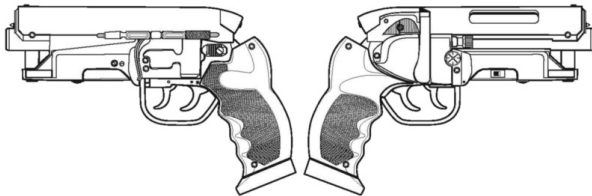

M2019 Blaster	
Type : Arme combinée	Munition : .44M (4D6)
Précision : +1	Fiabilité : standard
Disponibilité : Sur commande	Portée : 50 mètres
Dissimulation : Veste	Prix : 7500 eb
Chargeur : 5	Référence : Cyberpunk 2021
Cadence : 2	Longueur : 24 cm
	Pays : USA
Ce travail d'orfèvre est le résultat de la combinaison d'un fusil Steyr-Mannlicher Model SL .222 et d'un revolver Charter Arms Bulldog. Les deux armes ont été recalibrées avec des munitions très proches, .44 Magnum à la place de .44 Spécial et 5,56 mm à la place de .222, pour des raisons de commodité, ces anciens calibres étant introuvables. La manipulation de la partie fusil à verrou n'est pas évidente et il est conseillé de ne l'utiliser qu'en dernier recours.