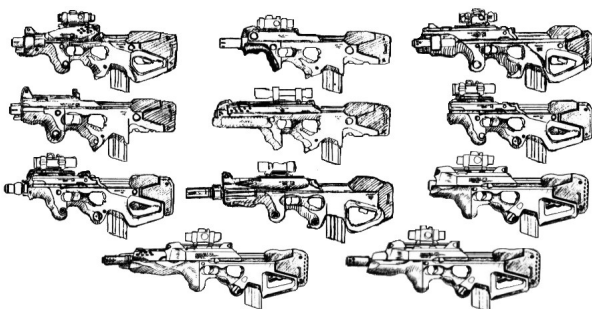

Seburo MN-Perfect	
Type : Fusil d'assaut	Munition : 5,56C (5D6)
Précision : +2	Fiabilité : très bonne
Disponibilité : Sur commande	Portée : 400 mètres
Dissimulation : Non dissimulable	Prix : 5000 eb
Chargeur : 30	Référence : Cyberpunk 2021
Cadence : 2/3/15	Longueur : 75 cm
	Pays : Japon
Pour peu que vous ayez de quoi payer, Seburo fabriquera sur mesure l'arme dont vous avez besoin. De la version courte pour commando à la plus longue pour le tir de précision, vous n'avez que l'embarras du choix. Les calibres proposés sont les suivants : 5,7 mm (3D6), 5,56C (5D6) et 7,62C (6D6+2). La précision et la portée sont de +2 et 400 mètres pour les versions courtes et +3 et 600 mètres pour les longues. Les chargeurs vont de 25 à 35 balles et la cadence est modulable de 2/3/10 à 2/3/30. Il est possible de dissimuler dans un manteau uniquement les versions courtes. Un large panel d'accessoires est bien entendu disponible.