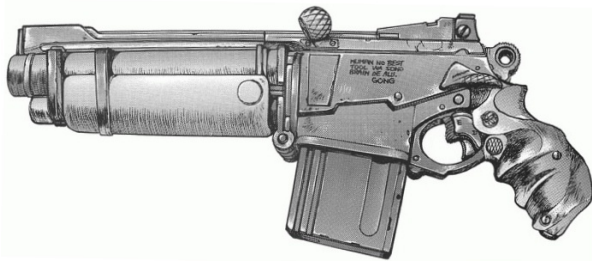

Poseidon-Norinco Gong	
Type : Pistolet semi-auto très lourd	Munition : 7,62C (6D6+2)
Précision : +1	Fiabilité : très bonne
Disponibilité : Sur commande	Portée : 100 mètres
Dissimulation : Manteau	Prix : 12000 eb
Chargeur : 12	Référence : Cyberpunk 2021
Cadence : 2	Longueur : 39 cm
	Pays : Japon
Le Gong ou l'art de faire entrer une munition de fusil dans un pistolet. Il tire des munitions caseless, d'où son chargeur conséquent, et possède de nombreux accessoires de série : - Adaptateur DCR - Liaison superarme - Poignée personnalisée. Bonus de +1 au tir rapide. Le nombre de round de visée passe à 4, pour un bonus de +4 - Visée laser Par contre il est impossible d'adapter un silencieux. Tir à une main : 8 CON minimum.