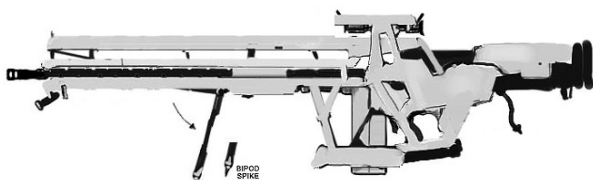

LES ARMES FABRIQUEES SUR MESURE

Les armes fabriquées sur mesure sont des petits bijoux extrêmement chers et rares. Elles ne sont disponibles que sur commande à condition de connaître un armurier très doué acceptant de vous fabriquer l'arme. Ce type d'armes est réservé aux professionnels peu regardant à la dépense et souhaitant des armes d'excellente qualité et ayant une très bonne précision. Elles sont bien entendu hautement illégales car destinées à donner la mort à coup sûr.

Cyberdyn AMR-20	
Type : Fusil de précision lourd Précision : +4 Disponibilité : Sur commande Dissimulation : Non dissimulable Chargeur : 18 Cadence : 1	Munition : 20 mm EHEP (9D10+5 AP) Fiabilité : très bonne Portée : 2500 mètres Prix : 28000 eb Référence : Cyberpunk 2021 Longueur : 215 cm Pays : USA
Cette arme, fabriquée uniquement sur commande spéciale par Cyberdyn, est l'apogée dans l'art du tir de précision. Elle est capable de détruire n'importe quelle cible, tank, armure de combat assistée, fantassin derrière un couvert lourd, et ce avec une précision sans pareille. Plus proche du canon que du fusil, elle ne peut se manier que poser sur son bipied, même si le tireur est un borg, vu son encombrement élevé. Elle est dotée d'un chargeur démesuré ainsi que d'un impressionnant système de visée : - Ordinateur de visée (+2 à portée moyenne, +3 à portée longue et extrême) incluant la vision en lumière faible et par détection de chaleur (infrarouge). - Système de triangulation cyberoptique (nécessite une prise d'interface superarme) : permet de visualiser l'endroit où pointe l'arme et de zoomer pour le tir à longue distance. Le bonus au tir est de +3 à toutes distances et les malus dus aux cibles mobiles sont réduits de 2. Il est nécessaire de changer la batterie après chaque chargeur vidé.	