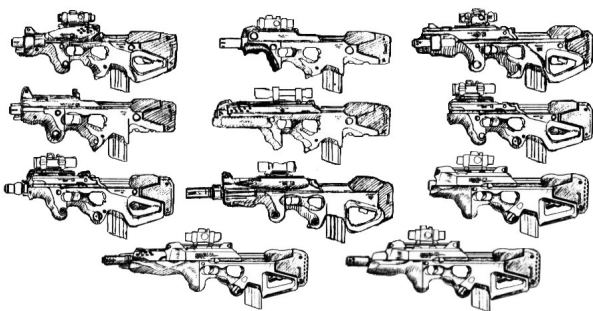

Seburo MN-Perfect	
Type : Fusil d'assaut	Munition : 5,56C (5D6)
Précision : +2	Fiabilité : très bonne
Disponibilité : Sur commande	Portée : 400 mètres
Dissimulation : Non dissimulable	Prix : 5000 eb
Chargeur : 30	Référence : Cyberpunk 2021
Cadence : 2/3/15	Longueur : 75 cm
	Pays : Japon
Pour peu que vous ayez de quoi payer, Seburo fabriquera sur mesure l'arme dont vous avez besoin. De la version courte pour commando à la plus longue pour le tir de précision, vous n'avez que l'embarras du choix. Les calibres proposés sont les suivants : 5,7 mm (3D6), 5,56C (5D6) et 7,62C (6D6+2). La précision et la portée sont de +2 et 400 mètres pour les versions courtes et +3 et 600 mètres pour les longues. Les chargeurs vont de 25 à 35 balles et la cadence est modulable de 2/3/10 à 2/3/30. Il est possible de dissimuler dans un manteau uniquement les versions courtes. Un large panel d'accessoires est bien entendu disponible.