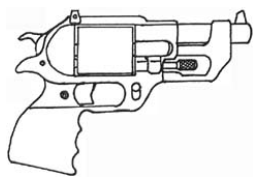

Les plus gros modèles entrent par contre dans la catégorie des fusils à pompe et ne sont pas autorisés au port.

Colt Larr Ted	
Type : Revolver à grenaille moyen	Munition : CAL410 (2D6+1/1D6+1/1D6/2+1)
Précision : -3	Fiabilité : très bonne
Disponibilité : Commun	Portée : 15 mètres
Dissimulation : Poche	Prix : 230 eb
Chargeur : 6	Longueur : 14 cm
Cadence : 2	Pays : USA
Le rachat de la compagnie Larr par Colt a donné naissance à cette arme de bonne puissance et très compacte. C'est un revolver discret qui à courte distance fait tout à fait l'affaire en matière d'auto-défense. En changeant le canon et la barillet, on peut rapidement le transformer en version 10 mm (précision : -1, dégâts : 2D6+3 et portée 25 mètres).	

Eagletech 20-Pipe	
Type : Pistolet à grenaille lourd	Munition : CAL20 (3D6/1D6+3/1D6)
Précision : -2	Fiabilité : faible
Disponibilité : Commun	Portée : 10 mètres
Dissimulation : Poche	Prix : 50 eb
Chargeur : 1	Longueur : 16 cm
Cadence : 1	Pays : USA
Ce sont souvent les choses les plus simples qui marchent le mieux. C'est ce que pensaient les ingénieurs d'Eagletech quand ils ont conçu cette arme d'auto-défense composée d'une simple cartouche de calibre 20 logée au fond d'un tube en plastique. Cette munition existe dans des versions non mortelles. Il est à regretter que le canon de l'arme ait tendance à se fendre définitivement environ 2 fois sur 10.	