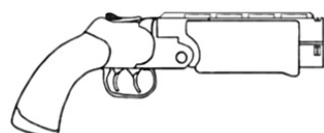

Remington Handcannon	
Type : Pistolet à grenaille très lourd	Munition : CAL12 (4D6/2D6/1D6+1)
Précision : -1	Fiabilité : standard
Disponibilité : Excellente	Portée : 25 mètres
Dissimulation : Manteau	Prix : 325 eb
Chargeur : 2	Référence : Cyberpunk 2021
Cadence : 2	Longueur : 30 cm
	Pays : USA
Remington a sorti ce qui ressemble fortement à un fusil de chasse à canon scié. Néanmoins au lieu que ce soit fait de manière artisanale, avec une précision très aléatoire, cette arme a bénéficié du savoir-faire de la firme.