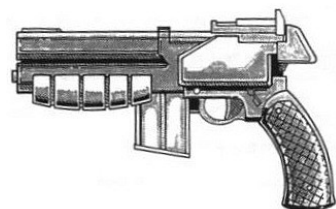

LES PISTOLETS A GRENAILLE

Les pistolets à grenaille en 2020 vont du quasiment inoffensif au très destructeur. Ils sont considérés, pour les plus petits d'entre eux, comme des armes d'auto-défense à courte voire très courte portée, qui ne nécessitent pas de savoir viser. Ces armes possèdent par contre le gros désavantage d'être pratiquement inutiles contre les vêtements blindés.

Les plus gros modèles entrent par contre dans la catégorie des fusils à pompe et ne sont pas autorisés au port.

Colt Larr Ted	
Type : Revolver à grenaille moyen	Munition : CAL410 (2D6+1/1D6+1/1D6/2+1)
Précision : -3	Fiabilité : très bonne
Disponibilité : Commun	Portée : 15 mètres
Dissimulation : Poche	Prix : 230 eb
Chargeur : 6	Longueur : 14 cm
Cadence : 2	Pays : USA
Le rachat de la compagnie Larr par Colt a donné naissance à cette arme de bonne puissance et très compacte. C'est un revolver discret qui à courte distance fait tout à fait l'affaire en matière d'auto-défense. En changeant le canon et la barillet, on peut rapidement le transformer en version 10 mm (précision : -1, dégâts : 2D6+3 et portée 25 mètres).	

Eagletech 20-Pipe	
Type : Pistolet à grenaille lourd	Munition : CAL20 (3D6/1D6+3/1D6)
Précision : -2	Fiabilité : faible
Disponibilité : Commun	Portée : 10 mètres
Dissimulation : Poche	Prix : 50 eb
Chargeur : 1	Longueur : 16 cm
Cadence : 1	Pays : USA
Ce sont souvent les choses les plus simples qui marchent le mieux. C'est ce que pensaient les ingénieurs d'Eagletech quand ils ont conçu cette arme d'auto-défense composée d'une simple cartouche de calibre 20 logée au fond d'un tube en plastique. Cette munition existe dans des versions non mortelles. Il est à regretter que le canon de l'arme ait tendance à se fendre définitivement environ 2 fois sur 10.	